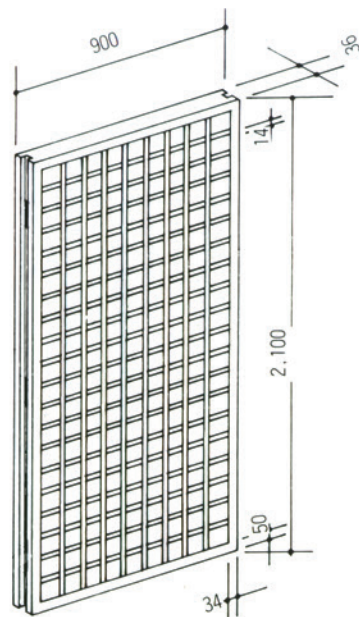

MAL-K100

COLOR—生地、ホワイト、ブラック

■展開例

日本的なイメージのみにこだわらず、カジュアルな空間づくりにもパーソナリティを発揮。インテリアディスプレイの洒落た壁面として…。

“京”本来の性質を効果的に利用するなら、伝統工芸、民芸品などの展示は言うまでもありません。