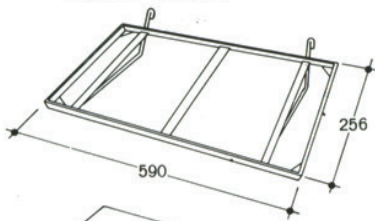

(カラー/ホワイト・ブラック) ※オーダーの際は色もご指定ください。

●棚フレーム AL-F