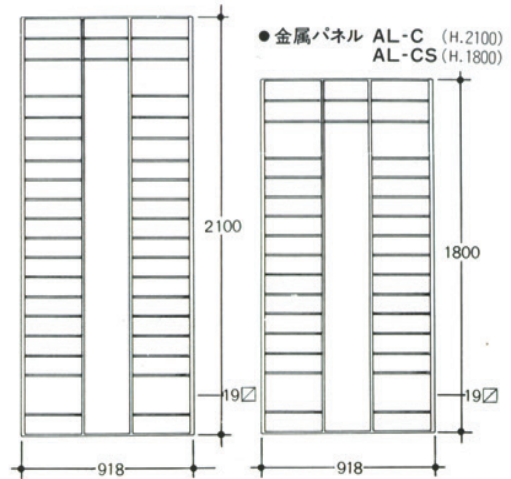

●ストッパー AL-H1

●アーム AL-J2
(H.2100)

AL-J2S
(H.1800)

●アーム AL-J3
(H.2100)

AL-J3S
(H.1800)

●ストッパー AL-H3

●アーム AL-J4
(H.2100)

AL-J4S
(H.1800)

●フリーアーム AL-J5
(H.2100)

AL-J5S
(H.1800)

●パネル AL-A (H.2100)
AL-AS (H.1800)

●片面スリット付パネル AL-B (H.2100)
AL-BS (H.1800)
(ロイヤル)

●両面スリット付パネル AL-B1
(H.1350)
(ロイヤル)

●金属パネル AL-C (H.2100)
AL-CS (H.1800)

(カラー/ホワイト・ブラック) ※オーダーの際は色もご指定ください。