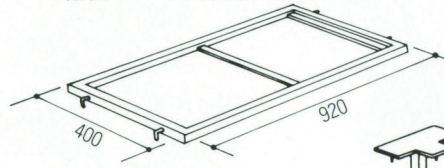

MARUMASUALPHA

マルマスアルファ

LEGATO

レガート

ATTACHMENT

アルファレガート・シリーズには各種のアタッチメントが用意されています。アジャスタ付きの棚板・パネルや金属パネルで、有効空間の増大をはかってみてはいかがでしょうか。

■アタッチメントセットモデル

- 金属パネルMAL-TP1×2枚●棚板フレームMAL-TBF×3枚●アクリル棚板MAL-TBA×3枚
- パネルMAL-M100×4枚(茶)●アームAL-J2×2本、フリーアームAL-J5×1本、エンドアームAL-J6×2本●ステージMAL-SH90(ポリ板・クリーム)×2台、ステージMAL-SH91(ポリ板・クリーム)×1台●脚(H=300^{mm}用)×13本

●金属パネル MAL-TP1

●棚板フレーム MAL-TBF

●アクリル棚板 MAL-TBA
(透明アクリル5mm)

●ストッパー AL-H2

●ストッパー AL-H4

各種アーム

●アーム AL-J1

●エンドアーム AL-J6