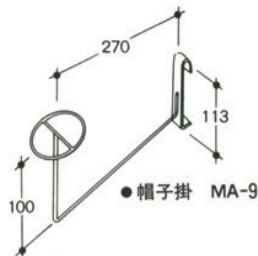

●フリーアーム AL-J5
(H.2100)

AL-J5S
(H.1800)

●パネル AL-A (H.2100)
AL-AS (H.1800)

●片面スリット付パネル AL-B (H.2100)
AL-BS (H.1800)
(ロイヤル)

●両面スリット付パネル AL-B1
(H.1350)
(ロイヤル)

●金属パネル AL-C (H.2100)
AL-CS (H.1800)

(カラー/ホワイト・ブラック) ※オーダーの際は色もご指定ください。

●棚フレーム AL-F

●傾斜バー MF-J

●スリットブラケット AL-D
(ロイヤル)

■ポリ(化粧板) AL-E

■アクリル棚板 AL-G
(透明アクリル5%t)

●透明ガラス5%tの別注生産もできます。

●バック掛 MF-K

●靴掛 MF-1