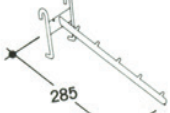

●フリーアーム AL-J5
(H.2100)

AL-J5S
(H.1800)

●パネル AL-A (H.2100)
AL-AS (H.1800)

●片面スリット付パネル AL-B (H.2100)
AL-BS (H.1800)
(ロイヤル)

●両面スリット付パネル AL-B1
(H.1350)
(ロイヤル)

●金属パネル AL-C (H.2100)
AL-CS (H.1800)

(カラー/ホワイト・ブラック) ※オーダーの際は色もご指定ください。

●棚フレーム AL-F

●傾斜バー MF-J

●スリットブラケット AL-D
(ロイヤル)

■ポリ(化粧板) AL-E

■アクリル棚板 AL-G
(透明アクリル5%t)

●透明ガラス5%tの別注生産もできます。

●バック掛 MF-K

●靴掛 MF-1