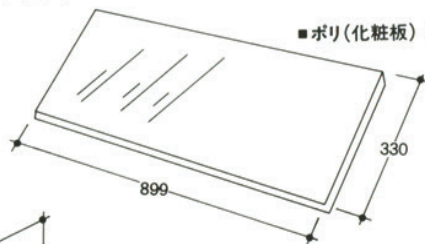

●スリットブラケット AL-D
(ロイヤル)

■ポリ(化粧板) AL-E

■アクリル棚板 AL-G
(透明アクリル5%t)

●透明ガラス5%tの別注生産もできます。

●バック掛 MF-K

●靴掛 MF-1