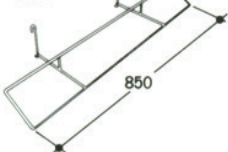

●フリーアーム AL-J5
(H.2100)

AL-J5S
(H.1800)

●パネル AL-A (H.2100)
AL-AS (H.1800)

●片面スリット付パネル AL-B (H.2100)
AL-BS (H.1800)
(ロイヤル)

●両面スリット付パネル AL-B1
(H.1350)
(ロイヤル)

●金属パネル AL-C (H.2100)
AL-CS (H.1800)

(カラー/ホワイト・ブラック) ※オーダーの際は色もご指定ください。

●棚フレーム AL-F

●傾斜バー MF-J

●スリットブラケット AL-D
(ロイヤル)

■ポリ(化粧板) AL-E

■アクリル棚板 AL-G
(透明アクリル5%t)

●透明ガラス5%tの別注生産もできます。

●バック掛 MF-K

●靴掛 MF-1