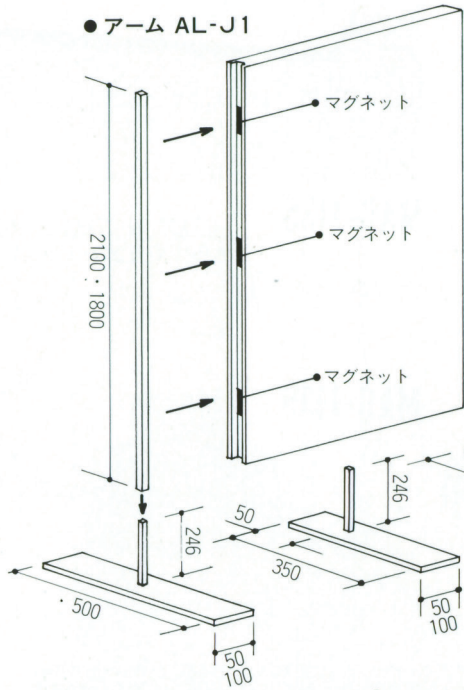

MARUMASUALPHA

マルマスアルファ

LEGATO

レガート

ATTACHMENT

アルファレガート・シリーズには各種のアタッチメントが用意されています。アジャスタ付きの棚板・パネルや金属パネルで、有効空間の増大をはかってみてはいかがでしょうか。

■アタッチメントセットモデル

- 金属パネルMAL-TP1×2枚●棚板フレームMAL-TBF×3枚●アクリル棚板MAL-TBA×3枚
- パネルMAL-M100×4枚(茶)●アームAL-J2×2本、フリーアームAL-J5×1本、エンドアームAL-J6×2本●ステージMAL-SH90(ポリ板・クリーム)×2台、ステージMAL-SH91(ポリ板・クリーム)×1台●脚(H=300^{mm}用)×13本

●金属パネル MAL-TP1

●棚板フレーム MAL-TBF

●アクリル棚板 MAL-TBA
(透明アクリル5mm)

●ストッパー AL-H2

●ストッパー AL-H4

各種アーム

●アーム AL-J1

●エンドアーム AL-J6

●ストッパー AL-H1

●アーム AL-J2
(H.2100)

AL-J2S
(H.1800)

●アーム AL-J3
(H.2100)

AL-J3S
(H.1800)

●ストッパー AL-H3

●アーム AL-J4
(H.2100)

AL-J4S
(H.1800)

●フリーアーム AL-J5
(H.2100)

AL-J5S
(H.1800)

●パネル AL-A (H.2100)
AL-AS (H.1800)

●片面スリット付パネル AL-B (H.2100)
AL-BS (H.1800)
(ロイヤル)

●両面スリット付パネル AL-B1
(H.1350)
(ロイヤル)

●金属パネル AL-C (H.2100)
AL-CS (H.1800)

(カラー/ホワイト・ブラック) ※オーダーの際は色もご指定ください。