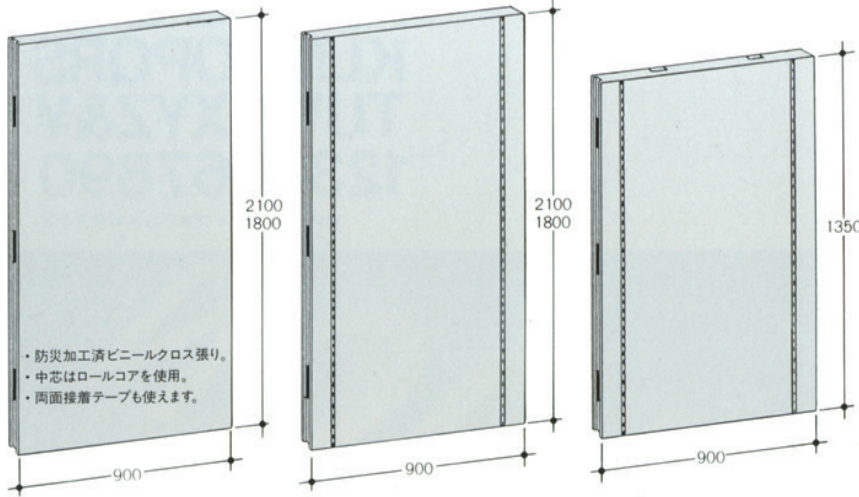

●フリーアーム AL-J5
(H.2100)

AL-J5S
(H.1800)

●パネル AL-A (H.2100)
AL-AS (H.1800)

●片面スリット付パネル AL-B (H.2100)
AL-BS (H.1800)
(ロイヤル)

●両面スリット付パネル AL-B1
(H.1350)
(ロイヤル)

●金属パネル AL-C (H.2100)
AL-CS (H.1800)

(カラー/ホワイト・ブラック) ※オーダーの際は色もご指定ください。