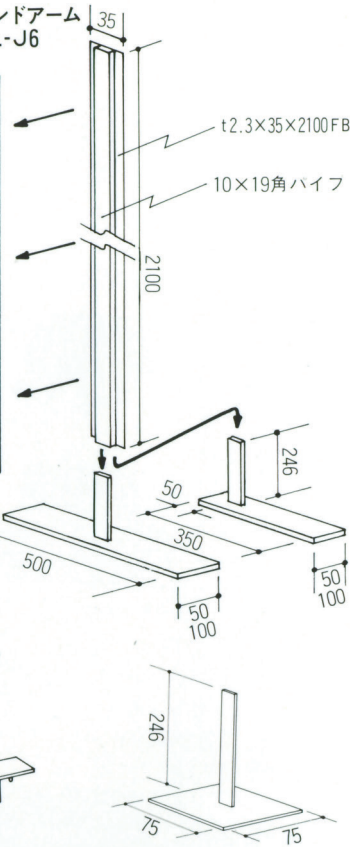

MARUMASUALPHA

マルマスアルファ

LEGATO

レガート

ATTACHMENT

アルファレガート・シリーズには各種のアタッチメントが用意されています。アジャスタ付きの棚板・パネルや金属パネルで、有効空間の増大をはかってみてはいかがでしょうか。

■アタッチメントセットモデル

- 金属パネルMAL-TP1×2枚●棚板フレームMAL-TBF×3枚●アクリル棚板MAL-TBA×3枚
- パネルMAL-M100×4枚(茶)●アームAL-J2×2本、フリーアームAL-J5×1本、エンドアームAL-J6×2本●ステージMAL-SH90(ポリ板・クリーム)×2台、ステージMAL-SH91(ポリ板・クリーム)×1台●脚(H=300^{mm}用)×13本

●金属パネル MAL-TP1

●棚板フレーム MAL-TBF

●アクリル棚板 MAL-TBA
(透明アクリル5mm)

●ストッパー AL-H2

●ストッパー AL-H4

各種アーム

●アーム AL-J1

●エンドアーム AL-J6

●ストッパー AL-H1

●アーム AL-J2
(H.2100)

AL-J2S
(H.1800)

●アーム AL-J3
(H.2100)

AL-J3S
(H.1800)

●ストッパー AL-H3

●アーム AL-J4
(H.2100)

AL-J4S
(H.1800)

●フリーアーム AL-J5
(H.2100)

AL-J5S
(H.1800)

●パネル AL-A (H.2100)
AL-AS (H.1800)

●片面スリット付パネル AL-B (H.2100)
AL-BS (H.1800)
(ロイヤル)

●両面スリット付パネル AL-B1
(H.1350)
(ロイヤル)

●金属パネル AL-C (H.2100)
AL-CS (H.1800)

(カラー/ホワイト・ブラック) ※オーダーの際は色もご指定ください。