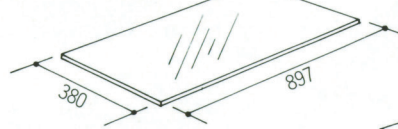

●アクリル棚板 MAL-TBA
(透明アクリル5mm)

●ストッパー AL-H2

●ストッパー AL-H4

各種アーム

●アーム AL-J1