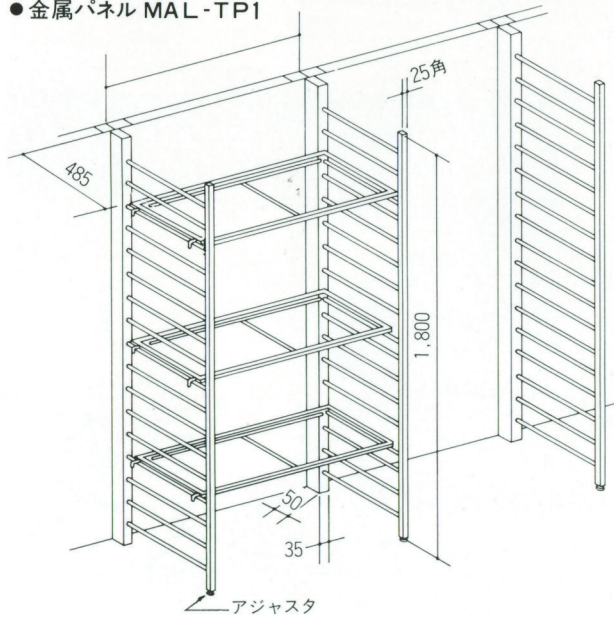

MARUMASUALPHA

マルマスアルファ

LEGATO

レガート

ATTACHMENT

アルファレガート・シリーズには各種のアタッチメントが用意されています。アジャスタ付きの棚板・パネルや金属パネルで、有効空間の増大をはかってみてはいかがでしょうか。

■アタッチメントセットモデル

- 金属パネルMAL-TP1×2枚●棚板フレームMAL-TBF×3枚●アクリル棚板MAL-TBA×3枚
- パネルMAL-M100×4枚(茶)●アームAL-J2×2本、フリーアームAL-J5×1本、エンドアームAL-J6×2本●ステージMAL-SH90(ポリ板・クリーム)×2台、ステージMAL-SH91(ポリ板・クリーム)×1台●脚(H=300^{mm}用)×13本

●金属パネル MAL-TP1

●棚板フレーム MAL-TBF

●アクリル棚板 MAL-TBA
(透明アクリル5mm)

●ストッパー AL-H2

●ストッパー AL-H4

各種アーム

●アーム AL-J1

●エンドアーム AL-J6