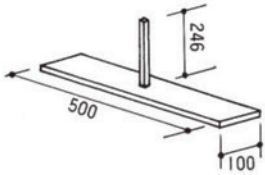

# ATTACHMENT

アタッチメント

●アームAL-J1

●パネル  
(H2400パネルも別注にて承ります)

●縦窓付パネル

●横窓付パネル

●ドア付パネル

●アーム用支持足AL-WS

(各パネルともポリ合板・ビニールクロス・布クロス・木目調・マジッククロスがごさいます)

●アーム用支持足AL-SS (壁面用)

●アーム用支持足AL-CS

●T型アーム AL-J2 (H.2100) AL-J2S (H.1800)

●十字型アーム AL-J3 (H.2100) AL-J3S (H.1800)

●L型アーム AL-J4 (H.2100) AL-J4S (H.1800)

●フリーアーム AL-J5 (H.2100) AL-J5S (H.1800)