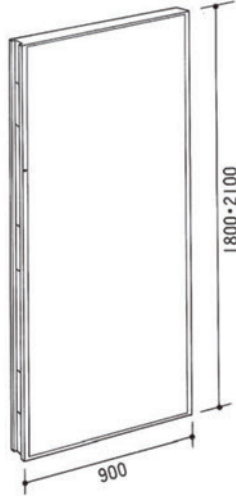

# WOODY CLOTH

ウッディ・クロス

日本人の心の故郷ともいえる“木”。その木の持つあたたかさを木目調のパネルに仕上げました。また、木目の美しさをより極めたせるブロンズアルミで周囲を仕上げました。間仕切りとしても、また小粋な部屋づくりにも対応してくれるパネルで、落ち着きと風格を備え合わせた格調の高さが自慢です。

PAT.P

木目調ブロンズ枠パネル(H-WD・W900×H2100) .....4枚  
木目調ブロンズ枠パネル横窓付(H-WDYW・W900×H2100) .....2枚  
木目調ブロンズ枠パネルドア付(H-WDD・W900×H2100) .....1枚  
アーム(AL-J1) .....7本  
L字型アーム(AL-J4) .....1本  
アーム用支持足・両袖(AL-WS) .....7本  
エンドアーム(AL-J9) .....2本  
クロス リリー-LY-AB1144使用

# ATTACHMENT

アタッチメント

●アームAL-J1

●パネル  
(H2400パネルも別注にて承ります)

●縦窓付パネル

●横窓付パネル

●ドア付パネル

●アーム用支持足AL-WS