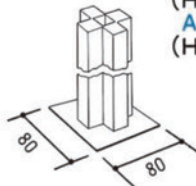

# ATTACHMENT

アタッチメント

●アームAL-J1

●パネル  
(H2400パネルも別注にて承ります)

●縦窓付パネル

●横窓付パネル

●ドア付パネル

●アーム用支持足AL-WS

(各パネルともポリ合板・ビニールクロス・布クロス・木目調・マジッククロスがごさいます)

●アーム用支持足AL-SS (壁面用)

●アーム用支持足AL-CS

●T型アーム AL-J2 (H.2100) AL-J2S (H.1800)

●十字型アーム AL-J3 (H.2100) AL-J3S (H.1800)

●L型アーム AL-J4 (H.2100) AL-J4S (H.1800)

●フリーアーム AL-J5 (H.2100) AL-J5S (H.1800)