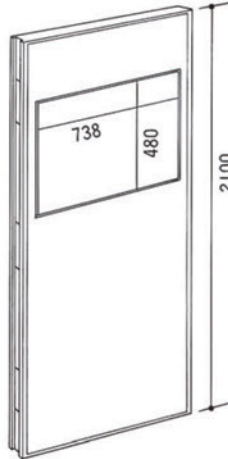

# WOODY CLOTH

ウッディ・クロス

日本人の心の故郷ともいえる“木”。その木の持つあたたかさを木目調のパネルに仕上げました。また、木目の美しさをより極めたせるブロンズアルミで周囲を仕上げました。間仕切りとしても、また小粋な部屋づくりにも対応してくれるパネルで、落ち着きと風格を備え合わせた格調の高さが自慢です。

PAT.P

木目調ブロンズ枠パネル(H-WD・W900×H2100) .....4枚  
木目調ブロンズ枠パネル横窓付(H-WDYW・W900×H2100) .....2枚  
木目調ブロンズ枠パネルドア付(H-WDD・W900×H2100) .....1枚  
アーム(AL-J1) .....7本  
L字型アーム(AL-J4) .....1本  
アーム用支持足・両袖(AL-WS) .....7本  
エンドアーム(AL-J9) .....2本  
クロス リリー-LY-AB1144使用

# ATTACHMENT

アタッチメント

●アームAL-J1

●パネル  
(H2400パネルも別注にて承ります)

●縦窓付パネル

●横窓付パネル

●ドア付パネル

●アーム用支持足AL-WS

(各パネルともポリ合板・ビニールクロス・布クロス・木目調・マジッククロスがごさいます)

●アーム用支持足AL-SS (壁面用)

●アーム用支持足AL-CS

●T型アーム AL-J2 (H.2100) AL-J2S (H.1800)

●十字型アーム AL-J3 (H.2100) AL-J3S (H.1800)

●L型アーム AL-J4 (H.2100) AL-J4S (H.1800)

●フリーアーム AL-J5 (H.2100) AL-J5S (H.1800)