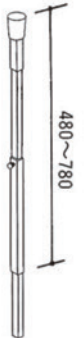

## HUDDLE

ハドル

(各パネルともポリ合板・ビニールクロス・布クロス・木目調・マジッククロスがごさいます)

●アーム用支持足AL-SS (壁面用)

●アーム用支持足AL-CS

●T型アーム AL-J2 (H.2100) AL-J2S (H.1800)

●十字型アーム AL-J3 (H.2100) AL-J3S (H.1800)

●L型アーム AL-J4 (H.2100) AL-J4S (H.1800)

●フリーアーム AL-J5 (H.2100) AL-J5S (H.1800)

●ストッパー AL-H1

●T型ストッパー AL-H2

●ストッパー AL-H3

●L型ストッパー AL-H4

●フリーストッパー AL-H5

●オフィス用支持フレーム上部足 AL-OS

●オフィス用支持フレーム AL-OF

●支持アーム AL-J7A

●エンドアーム AL-J9

●下部足 AL-KS

●ボーダー H-HB

●格子ボーダー H-KB

●斜めボーダー H-NB9