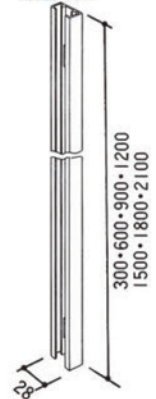

# ATTACHMENT

アタッチメント

●アームAL-J1

●パネル  
(H2400パネルも別注にて承ります)

●縦窓付パネル

●横窓付パネル

●ドア付パネル

●アーム用支持足AL-WS

(各パネルともポリ合板・ビニールクロス・布クロス・木目調・マジッククロスがごさいます)

●アーム用支持足AL-SS (壁面用)

●アーム用支持足AL-CS

●T型アーム AL-J2 (H.2100) AL-J2S (H.1800)

●十字型アーム AL-J3 (H.2100) AL-J3S (H.1800)

●L型アーム AL-J4 (H.2100) AL-J4S (H.1800)

●フリーアーム AL-J5 (H.2100) AL-J5S (H.1800)

●ストッパー AL-H1

●T型ストッパー AL-H2

●ストッパー AL-H3

●L型ストッパー AL-H4

●フリーストッパー AL-H5

●オフィス用支持フレーム上部足 AL-OS

●オフィス用支持フレーム AL-OF

●支持アーム AL-J7A

●エンドアーム AL-J9

●下部足 AL-KS

●ボーダー H-HB

●格子ボーダー H-KB

●斜めボーダー H-NB9