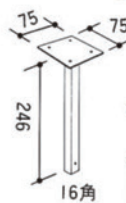

# ATTACHMENT

アタッチメント

●アームAL-J1

●パネル  
(H2400パネルも別注にて承ります)

●縦窓付パネル

●横窓付パネル

●ドア付パネル

●アーム用支持足AL-WS

(各パネルともポリ合板・ビニールクロス・布クロス・木目調・マジッククロスがごさいます)

●アーム用支持足AL-SS (壁面用)

●アーム用支持足AL-CS

●T型アーム AL-J2 (H.2100) AL-J2S (H.1800)

●十字型アーム AL-J3 (H.2100) AL-J3S (H.1800)

●L型アーム AL-J4 (H.2100) AL-J4S (H.1800)

●フリーアーム AL-J5 (H.2100) AL-J5S (H.1800)

●ストッパー AL-H1

●T型ストッパー AL-H2

●ストッパー AL-H3

●L型ストッパー AL-H4

●フリーストッパー AL-H5

●オフィス用支持フレーム上部足 AL-OS

●オフィス用支持フレーム AL-OF

●支持アーム AL-J7A

●エンドアーム AL-J9

●下部足 AL-KS

●ボーダー H-HB

●格子ボーダー H-KB

●斜めボーダー H-NB9