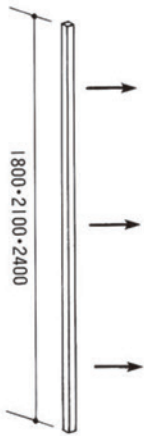

## HUDDLE

ハドル

# WOODY CLOTH

ウッディ・クロス

日本人の心の故郷ともいえる“木”。その木の持つあたたかさを木目調のパネルに仕上げました。また、木目の美しさをより極めたせるブロンズアルミで周囲を仕上げました。間仕切りとしても、また小粋な部屋づくりにも対応してくれるパネルで、落ち着きと風格を備え合わせた格調の高さが自慢です。

PAT.P

木目調ブロンズ枠パネル(H-WD・W900×H2100) .....4枚  
木目調ブロンズ枠パネル横窓付(H-WDYW・W900×H2100) .....2枚  
木目調ブロンズ枠パネルドア付(H-WDD・W900×H2100) .....1枚  
アーム(AL-J1) .....7本  
L字型アーム(AL-J4) .....1本  
アーム用支持足・両袖(AL-WS) .....7本  
エンドアーム(AL-J9) .....2本  
クロス リリー-LY-AB1144使用

# ATTACHMENT

アタッチメント

●アームAL-J1

●パネル  
(H2400パネルも別注にて承ります)

●縦窓付パネル

●横窓付パネル

●ドア付パネル

●アーム用支持足AL-WS