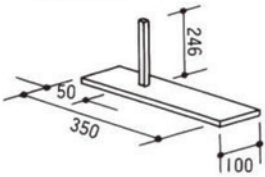

# ATTACHMENT

アタッチメント

●アームAL-J1

●パネル  
(H2400パネルも別注にて承ります)

●縦窓付パネル

●横窓付パネル

●ドア付パネル

●アーム用支持足AL-WS

(各パネルともポリ合板・ビニールクロス・布クロス・木目調・マジッククロスがごさいます)

●アーム用支持足AL-SS (壁面用)

●アーム用支持足AL-CS

●T型アーム AL-J2 (H.2100) AL-J2S (H.1800)

●十字型アーム AL-J3 (H.2100) AL-J3S (H.1800)

●L型アーム AL-J4 (H.2100) AL-J4S (H.1800)

●フリーアーム AL-J5 (H.2100) AL-J5S (H.1800)