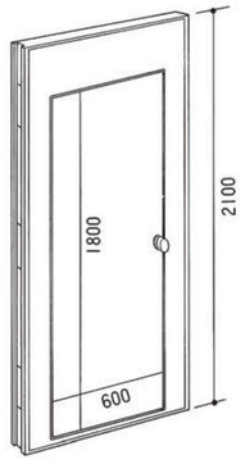

# ATTACHMENT

アタッチメント

●アームAL-J1

●パネル  
(H2400パネルも別注にて承ります)

●縦窓付パネル

●横窓付パネル

●ドア付パネル

●アーム用支持足AL-WS

(各パネルともポリ合板・ビニールクロス・布クロス・木目調・マジッククロスがごさいます)

●アーム用支持足AL-SS (壁面用)

●アーム用支持足AL-CS

●T型アーム AL-J2 (H.2100) AL-J2S (H.1800)

●十字型アーム AL-J3 (H.2100) AL-J3S (H.1800)

●L型アーム AL-J4 (H.2100) AL-J4S (H.1800)

●フリーアーム AL-J5 (H.2100) AL-J5S (H.1800)