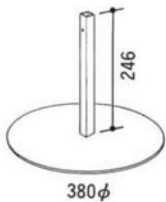

# ATTACHMENT

アタッチメント

●アームAL-J1

●パネル  
(H2400パネルも別注にて承ります)

●縦窓付パネル

●横窓付パネル

●ドア付パネル

●アーム用支持足AL-WS

(各パネルともポリ合板・ビニールクロス・布クロス・木目調・マジッククロスがごさいます)

●アーム用支持足AL-SS (壁面用)

●アーム用支持足AL-CS

●T型アーム AL-J2 (H.2100) AL-J2S (H.1800)

●十字型アーム AL-J3 (H.2100) AL-J3S (H.1800)

●L型アーム AL-J4 (H.2100) AL-J4S (H.1800)

●フリーアーム AL-J5 (H.2100) AL-J5S (H.1800)