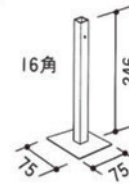

# ATTACHMENT

アタッチメント

●アームAL-J1

●パネル  
(H2400パネルも別注にて承ります)

●縦窓付パネル

●横窓付パネル

●ドア付パネル

●アーム用支持足AL-WS

(各パネルともポリ合板・ビニールクロス・布クロス・木目調・マジッククロスがごさいます)

●アーム用支持足AL-SS (壁面用)

●アーム用支持足AL-CS

●T型アーム AL-J2 (H.2100) AL-J2S (H.1800)

●十字型アーム AL-J3 (H.2100) AL-J3S (H.1800)

●L型アーム AL-J4 (H.2100) AL-J4S (H.1800)

●フリーアーム AL-J5 (H.2100) AL-J5S (H.1800)

●ストッパー AL-H1

●T型ストッパー AL-H2

●ストッパー AL-H3

●L型ストッパー AL-H4

●フリーストッパー AL-H5

●オフィス用支持フレーム上部足 AL-OS

●オフィス用支持フレーム AL-OF

●支持アーム AL-J7A

●エンドアーム AL-J9

●下部足 AL-KS

●ボーダー H-HB

●格子ボーダー H-KB

●斜めボーダー H-NB9