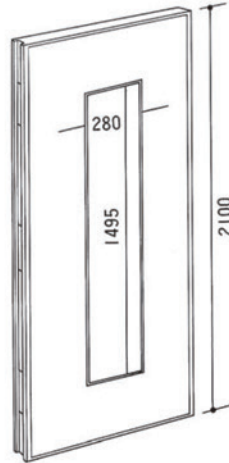

# WOODY CLOTH

ウッディ・クロス

日本人の心の故郷ともいえる“木”。その木の持つあたたかさを木目調のパネルに仕上げました。また、木目の美しさをより極めたせるブロンズアルミで周囲を仕上げました。間仕切りとしても、また小粋な部屋づくりにも対応してくれるパネルで、落ち着きと風格を備え合わせた格調の高さが自慢です。

PAT.P

木目調ブロンズ枠パネル(H-WD・W900×H2100) .....4枚  
木目調ブロンズ枠パネル横窓付(H-WDYW・W900×H2100) .....2枚  
木目調ブロンズ枠パネルドア付(H-WDD・W900×H2100) .....1枚  
アーム(AL-J1) .....7本  
L字型アーム(AL-J4) .....1本  
アーム用支持足・両袖(AL-WS) .....7本  
エンドアーム(AL-J9) .....2本  
クロス リリー-LY-AB1144使用

# ATTACHMENT

アタッチメント

●アームAL-J1

●パネル  
(H2400パネルも別注にて承ります)

●縦窓付パネル

●横窓付パネル

●ドア付パネル

●アーム用支持足AL-WS

(各パネルともポリ合板・ビニールクロス・布クロス・木目調・マジッククロスがごさいます)

●アーム用支持足AL-SS (壁面用)

●アーム用支持足AL-CS

●T型アーム AL-J2 (H.2100) AL-J2S (H.1800)

●十字型アーム AL-J3 (H.2100) AL-J3S (H.1800)

●L型アーム AL-J4 (H.2100) AL-J4S (H.1800)

●フリーアーム AL-J5 (H.2100) AL-J5S (H.1800)