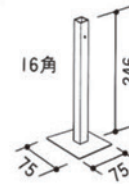

●ドア付パネル

●アーム用支持足AL-WS

(各パネルともポリ合板・ビニールクロス・布クロス・木目調・マジッククロスがございます)

●アーム用支持足AL-SS (壁面用)

●アーム用支持足AL-CS

●T型アーム AL-J2 (H.2100) AL-J2S (H.1800)

●十字型アーム AL-J3 (H.2100) AL-J3S (H.1800)

●L型アーム AL-J4 (H.2100) AL-J4S (H.1800)

●フリーアーム AL-J5 (H.2100) AL-J5S (H.1800)

●ストッパー AL-H1

●T型ストッパー AL-H2

●ストッパー AL-H3

●L型ストッパー AL-H4

●フリーストッパー AL-H5

●オフィス用支持フレーム上部足 AL-OS

●オフィス用支持フレーム AL-OF

●支持アーム AL-J7A

●エンドアーム AL-J9

●下部足 AL-KS

●ボーダー H-HB

●格子ボーダー H-KB

●斜めボーダー H-NB9