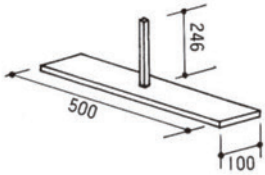

布クロスパネル縦窓付(H-FATW・W900×H2100)2枚
アーム(AL-JI)3本
アーム用支持足(片袖)(AL-SS)3本
エンドアーム(AL-J9)2本
ステージII(MAL-S II 90・脚H100)2台
リリーLY-AB-1241使用

The Function Art

ATTACHMENT

アタッチメント

●アームAL-J1

●パネル
(H2400パネルも別注にて承ります)

●縦窓付パネル

●横窓付パネル

●ドア付パネル

●アーム用支持足AL-WS

(各パネルともポリ合板・ビニールクロス・布クロス・木目調・マジッククロスがございます)

●アーム用支持足AL-SS (壁面用)

●アーム用支持足AL-CS

●T型アーム AL-J2 (H.2100) AL-J2S (H.1800)

●十字型アーム AL-J3 (H.2100) AL-J3S (H.1800)

●L型アーム AL-J4 (H.2100) AL-J4S (H.1800)