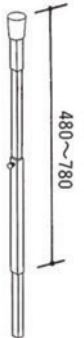

MARUMASUALPHA

マルマスアルファ

HUDDLE

ハドル

PAT.P

布クロスパネル(H-FA・W900×H2100)3枚
布クロスパネル縦窓付(H-FATW・W900×H2100)3枚
布クロスパネルドア付(H-FAD・W900×H2100)1枚
アーム(AL-JI)4本
フリーアーム(AL-J5)4本
アーム用支持足・両袖(AL-WS)2本
アーム用支持足・角(AL-KS)2本
エンドアーム(AL-J9)2本
布クロス リリーLY-AB1241使用

布クロスパネル縦窓付(H-FATW・W900×H2100)2枚
アーム(AL-JI)3本
アーム用支持足(片袖)(AL-SS)3本
エンドアーム(AL-J9)2本
ステージII(MAL-S II 90・脚H100)2台
リリーLY-AB-1241使用

The Function Art

ATTACHMENT

アタッチメント

●アームAL-J1

●パネル
(H2400パネルも別注にて承ります)

●縦窓付パネル

●横窓付パネル

●フリーアーム AL-J5 (H.2100) AL-J5S (H.1800)

●ストッパー AL-H1

●T型ストッパー AL-H2

●ストッパー AL-H3

●L型ストッパー AL-H4

●フリーストッパー AL-H5

●オフィス用支持フレーム上部足 AL-OS

●オフィス用支持フレーム AL-OF

●支持アーム AL-J7A

●エンドアーム AL-J9

●下部足 AL-KS

●ボーダー H-HB

●格子ボーダー H-KB

●斜めボーダー H-NB9