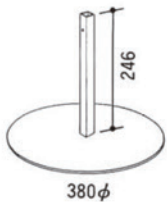

●ドア付パネル

●アーム用支持足AL-WS

(各パネルともポリ合板・ビニールクロス・布クロス・木目調・マジッククロスがございます)

●アーム用支持足AL-SS (壁面用)

●アーム用支持足AL-CS

●T型アーム AL-J2 (H.2100) AL-J2S (H.1800)

●十字型アーム AL-J3 (H.2100) AL-J3S (H.1800)

●L型アーム AL-J4 (H.2100) AL-J4S (H.1800)

●フリーアーム AL-J5 (H.2100) AL-J5S (H.1800)

●ストッパー AL-H1

●T型ストッパー AL-H2

●ストッパー AL-H3

●L型ストッパー AL-H4

●フリーストッパー AL-H5

●オフィス用支持フレーム上部足 AL-OS

●オフィス用支持フレーム AL-OF