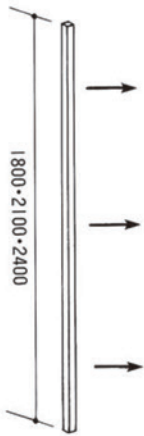

MARUMASUALPHA

マルマスアルファ

HUDDLE

ハドル

PAT.P

布クロスパネル(H-FA・W900×H2100)3枚
布クロスパネル縦窓付(H-FATW・W900×H2100)3枚
布クロスパネルドア付(H-FAD・W900×H2100)1枚
アーム(AL-JI)4本
フリーアーム(AL-J5)4本
アーム用支持足・両袖(AL-WS)2本
アーム用支持足・角(AL-KS)2本
エンドアーム(AL-J9)2本
布クロス リリーLY-AB1241使用

布クロスパネル縦窓付(H-FATW・W900×H2100)2枚
アーム(AL-JI)3本
アーム用支持足(片袖)(AL-SS)3本
エンドアーム(AL-J9)2本
ステージII(MAL-S II 90・脚H100)2台
リリーLY-AB-1241使用

The Function Art

ATTACHMENT

アタッチメント

●アームAL-J1

●パネル
(H2400パネルも別注にて承ります)

●縦窓付パネル

●横窓付パネル

●ドア付パネル

●アーム用支持足AL-WS

(各パネルともポリ合板・ビニールクロス・布クロス・木目調・マジッククロスがございます)

●アーム用支持足AL-SS (壁面用)

●アーム用支持足AL-CS

●T型アーム AL-J2 (H.2100) AL-J2S (H.1800)

●十字型アーム AL-J3 (H.2100) AL-J3S (H.1800)

●L型アーム AL-J4 (H.2100) AL-J4S (H.1800)

●フリーアーム AL-J5 (H.2100) AL-J5S (H.1800)

●ストッパー AL-H1

●T型ストッパー AL-H2

●ストッパー AL-H3

●L型ストッパー AL-H4

●フリーストッパー AL-H5

●オフィス用支持フレーム上部足 AL-OS

●オフィス用支持フレーム AL-OF