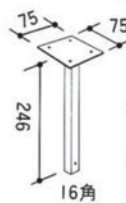

●ドア付パネル

●アーム用支持足AL-WS

(各パネルともポリ合板・ビニールクロス・布クロス・木目調・マジッククロスがございます)

●アーム用支持足AL-SS (壁面用)

●アーム用支持足AL-CS

●T型アーム AL-J2 (H.2100) AL-J2S (H.1800)

●十字型アーム AL-J3 (H.2100) AL-J3S (H.1800)

●L型アーム AL-J4 (H.2100) AL-J4S (H.1800)

●フリーアーム AL-J5 (H.2100) AL-J5S (H.1800)

●ストッパー AL-H1

●T型ストッパー AL-H2

●ストッパー AL-H3

●L型ストッパー AL-H4

●フリーストッパー AL-H5

●オフィス用支持フレーム上部足 AL-OS

●オフィス用支持フレーム AL-OF

●支持アーム AL-J7A

●エンドアーム AL-J9

●下部足 AL-KS

●ボーダー H-HB

●格子ボーダー H-KB

●斜めボーダー H-NB9