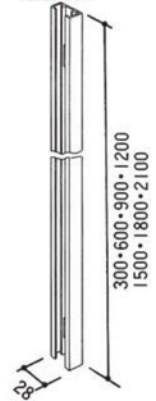

MARUMASUALPHA

マルマスアルファ

HUDDLE

ハドル

PAT.P

布クロスパネル(H-FA・W900×H2100)3枚
布クロスパネル縦窓付(H-FATW・W900×H2100)3枚
布クロスパネルドア付(H-FAD・W900×H2100)1枚
アーム(AL-JI)4本
フリーアーム(AL-J5)4本
アーム用支持足・両袖(AL-WS)2本
アーム用支持足・角(AL-KS)2本
エンドアーム(AL-J9)2本
布クロス リリーLY-AB1241使用

●ドア付パネル

●アーム用支持足AL-WS

(各パネルともポリ合板・ビニールクロス・布クロス・木目調・マジッククロスがございます)

●アーム用支持足AL-SS (壁面用)

●アーム用支持足AL-CS

●T型アーム AL-J2 (H.2100) AL-J2S (H.1800)

●十字型アーム AL-J3 (H.2100) AL-J3S (H.1800)

●L型アーム AL-J4 (H.2100) AL-J4S (H.1800)

●フリーアーム AL-J5 (H.2100) AL-J5S (H.1800)

●ストッパー AL-H1

●T型ストッパー AL-H2

●ストッパー AL-H3

●L型ストッパー AL-H4

●フリーストッパー AL-H5

●オフィス用支持フレーム上部足 AL-OS

●オフィス用支持フレーム AL-OF

●支持アーム AL-J7A

●エンドアーム AL-J9

●下部足 AL-KS

●ボーダー H-HB

●格子ボーダー H-KB

●斜めボーダー H-NB9