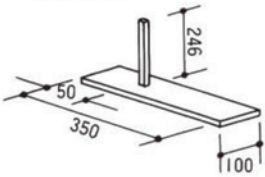

布クロスパネル縦窓付(H-FATW・W900×H2100)2枚
アーム(AL-JI)3本
アーム用支持足(片袖)(AL-SS)3本
エンドアーム(AL-J9)2本
ステージII(MAL-S II 90・脚H100)2台
リリーLY-AB-1241使用

The Function Art

ATTACHMENT

アタッチメント

●アームAL-J1

●パネル
(H2400パネルも別注にて承ります)

●縦窓付パネル

●横窓付パネル

●ドア付パネル

●アーム用支持足AL-WS

(各パネルともポリ合板・ビニールクロス・布クロス・木目調・マジッククロスがございます)

●アーム用支持足AL-SS (壁面用)

●アーム用支持足AL-CS

●T型アーム AL-J2 (H.2100) AL-J2S (H.1800)

●十字型アーム AL-J3 (H.2100) AL-J3S (H.1800)

●L型アーム AL-J4 (H.2100) AL-J4S (H.1800)

●フリーアーム AL-J5 (H.2100) AL-J5S (H.1800)

●ストッパー AL-H1

●T型ストッパー AL-H2

●ストッパー AL-H3

●L型ストッパー AL-H4

●フリーストッパー AL-H5

●オフィス用支持フレーム上部足 AL-OS

●オフィス用支持フレーム AL-OF