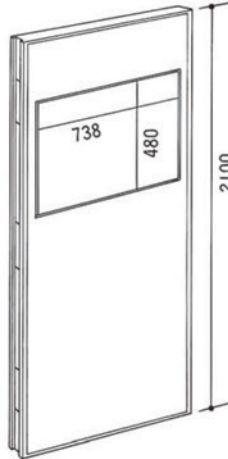

MARUMASUALPHA

マルマスアルファ

HUDDLE

ハドル

PAT.P

布クロスパネル(H-FA・W900×H2100)3枚
布クロスパネル縦窓付(H-FATW・W900×H2100)3枚
布クロスパネルドア付(H-FAD・W900×H2100)1枚
アーム(AL-JI)4本
フリーアーム(AL-J5)4本
アーム用支持足・両袖(AL-WS)2本
アーム用支持足・角(AL-KS)2本
エンドアーム(AL-J9)2本
布クロス リリーLY-AB1241使用

布クロスパネル縦窓付(H-FATW・W900×H2100)2枚
アーム(AL-JI)3本
アーム用支持足(片袖)(AL-SS)3本
エンドアーム(AL-J9)2本
ステージII(MAL-S II 90・脚H100)2台
リリーLY-AB-1241使用

The Function Art

ATTACHMENT

アタッチメント

●アームAL-J1

●パネル
(H2400パネルも別注にて承ります)

●縦窓付パネル

●横窓付パネル

●ドア付パネル

●アーム用支持足AL-WS

(各パネルともポリ合板・ビニールクロス・布クロス・木目調・マジッククロスがございます)

●アーム用支持足AL-SS (壁面用)

●アーム用支持足AL-CS

●T型アーム AL-J2 (H.2100) AL-J2S (H.1800)

●十字型アーム AL-J3 (H.2100) AL-J3S (H.1800)

●L型アーム AL-J4 (H.2100) AL-J4S (H.1800)