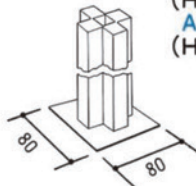

MARUMASUALPHA

マルマスアルファ

HUDDLE

ハドル

PAT.P

布クロスパネル(H-FA・W900×H2100)3枚
布クロスパネル縦窓付(H-FATW・W900×H2100)3枚
布クロスパネルドア付(H-FAD・W900×H2100)1枚
アーム(AL-JI)4本
フリーアーム(AL-J5)4本
アーム用支持足・両袖(AL-WS)2本
アーム用支持足・角(AL-KS)2本
エンドアーム(AL-J9)2本
布クロス リリーLY-AB1241使用

●ドア付パネル

●アーム用支持足AL-WS

(各パネルともポリ合板・ビニールクロス・布クロス・木目調・マジッククロスがございます)

●アーム用支持足AL-SS (壁面用)

●アーム用支持足AL-CS

●T型アーム AL-J2 (H.2100) AL-J2S (H.1800)

●十字型アーム AL-J3 (H.2100) AL-J3S (H.1800)

●L型アーム AL-J4 (H.2100) AL-J4S (H.1800)