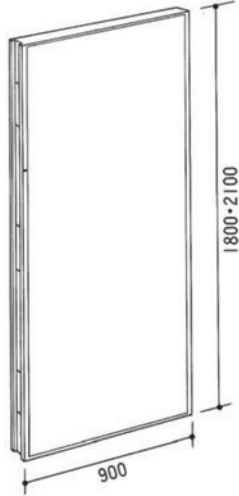

MARUMASUALPHA

マルマスアルファ

HUDDLE

ハドル

PAT.P

布クロスパネル(H-FA・W900×H2100)3枚
布クロスパネル縦窓付(H-FATW・W900×H2100)3枚
布クロスパネルドア付(H-FAD・W900×H2100)1枚
アーム(AL-JI)4本
フリーアーム(AL-J5)4本
アーム用支持足・両袖(AL-WS)2本
アーム用支持足・角(AL-KS)2本
エンドアーム(AL-J9)2本
布クロス リリーLY-AB1241使用

布クロスパネル縦窓付(H-FATW・W900×H2100)2枚
アーム(AL-JI)3本
アーム用支持足(片袖)(AL-SS)3本
エンドアーム(AL-J9)2本
ステージII(MAL-S II 90・脚H100)2台
リリーLY-AB-1241使用

The Function Art

ATTACHMENT

アタッチメント

●アームAL-J1

●パネル
(H2400パネルも別注にて承ります)

●縦窓付パネル

●横窓付パネル

●ドア付パネル

●アーム用支持足AL-WS

(各パネルともポリ合板・ビニールクロス・布クロス・木目調・マジッククロスがございます)

●アーム用支持足AL-SS (壁面用)

●アーム用支持足AL-CS

●T型アーム AL-J2 (H.2100) AL-J2S (H.1800)

●十字型アーム AL-J3 (H.2100) AL-J3S (H.1800)

●L型アーム AL-J4 (H.2100) AL-J4S (H.1800)