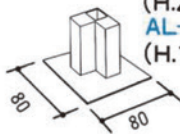

●ドア付パネル

●アーム用支持足AL-WS

(各パネルともポリ合板・ビニールクロス・布クロス・木目調・マジッククロスがございます)

●アーム用支持足AL-SS (壁面用)

●アーム用支持足AL-CS

●T型アーム AL-J2 (H.2100) AL-J2S (H.1800)

●十字型アーム AL-J3 (H.2100) AL-J3S (H.1800)

●L型アーム AL-J4 (H.2100) AL-J4S (H.1800)