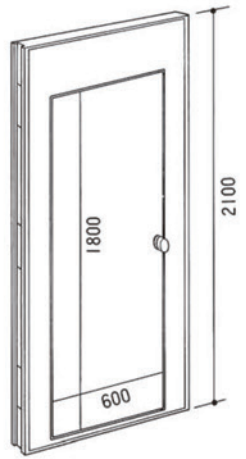

MARUMASUALPHA

マルマスアルファ

HUDDLE

ハドル

PAT.P

布クロスパネル(H-FA・W900×H2100)3枚
布クロスパネル縦窓付(H-FATW・W900×H2100)3枚
布クロスパネルドア付(H-FAD・W900×H2100)1枚
アーム(AL-JI)4本
フリーアーム(AL-J5)4本
アーム用支持足・両袖(AL-WS)2本
アーム用支持足・角(AL-KS)2本
エンドアーム(AL-J9)2本
布クロス リリーLY-AB1241使用

布クロスパネル縦窓付(H-FATW・W900×H2100)2枚
アーム(AL-JI)3本
アーム用支持足(片袖)(AL-SS)3本
エンドアーム(AL-J9)2本
ステージII(MAL-S II 90・脚H100)2台
リリーLY-AB-1241使用

The Function Art

ATTACHMENT

アタッチメント

●アームAL-J1

●パネル
(H2400パネルも別注にて承ります)

●縦窓付パネル

●横窓付パネル

●ドア付パネル

●アーム用支持足AL-WS

(各パネルともポリ合板・ビニールクロス・布クロス・木目調・マジッククロスがございます)

●アーム用支持足AL-SS (壁面用)

●アーム用支持足AL-CS

●T型アーム AL-J2 (H.2100) AL-J2S (H.1800)

●十字型アーム AL-J3 (H.2100) AL-J3S (H.1800)

●L型アーム AL-J4 (H.2100) AL-J4S (H.1800)