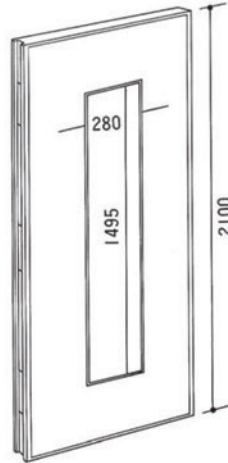

MARUMASUALPHA

マルマスアルファ

HUDDLE

ハドル

PAT.P

布クロスパネル(H-FA・W900×H2100)3枚
布クロスパネル縦窓付(H-FATW・W900×H2100)3枚
布クロスパネルドア付(H-FAD・W900×H2100)1枚
アーム(AL-JI)4本
フリーアーム(AL-J5)4本
アーム用支持足・両袖(AL-WS)2本
アーム用支持足・角(AL-KS)2本
エンドアーム(AL-J9)2本
布クロス リリーLY-AB1241使用

布クロスパネル縦窓付(H-FATW・W900×H2100)2枚
アーム(AL-JI)3本
アーム用支持足(片袖)(AL-SS)3本
エンドアーム(AL-J9)2本
ステージII(MAL-S II 90・脚H100)2台
リリーLY-AB-1241使用

The Function Art

ATTACHMENT

アタッチメント

●アームAL-J1

●パネル
(H2400パネルも別注にて承ります)

●縦窓付パネル

●横窓付パネル

●ドア付パネル

●アーム用支持足AL-WS

(各パネルともポリ合板・ビニールクロス・布クロス・木目調・マジッククロスがございます)

●アーム用支持足AL-SS (壁面用)

●アーム用支持足AL-CS

●T型アーム AL-J2 (H.2100) AL-J2S (H.1800)

●十字型アーム AL-J3 (H.2100) AL-J3S (H.1800)

●L型アーム AL-J4 (H.2100) AL-J4S (H.1800)