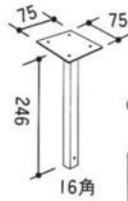

(各パネルともポリ合板・ビニールクロス・布クロス・木目調・マジッククロスがございます)

●アーム用支持足AL-SS (壁面用)

●アーム用支持足AL-CS

●T型アーム AL-J2 (H.2100)  
AL-J2S (H.1800)

●十字型アーム AL-J3 (H.2100)  
AL-J3S (H.1800)

●L型アーム AL-J4 (H.2100)  
AL-J4S (H.1800)

●フリーアーム AL-J5 (H.2100)  
AL-J5S (H.1800)

●ストッパー AL-H1

●T型ストッパー AL-H2

●ストッパー AL-H3

●L型ストッパー AL-H4

●フリーストッパー AL-H5

●オフィス用支持フレーム上部足 AL-OS

●オフィス用支持フレーム AL-OF

●支持アーム AL-J7A

●エンドアーム AL-J9

●下部足 AL-KS

●ボーダー H-HB

●格子ボーダー H-KB

●斜めボーダー H-NB9

0012・0081・0051  
0021・006・009・003