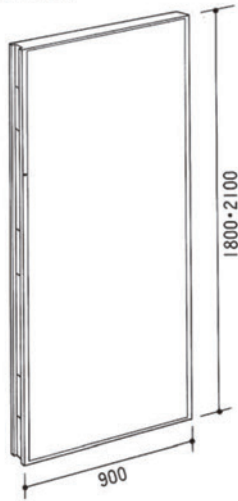

マジッククロスパネル(H-MG・W900×H1800) .....	4枚
マジッククロスパネル(H-MG・W1800×H900) .....	4枚
アーム(AL-J1S) .....	8本
十字型アーム(AL-J3S) .....	1本
アーム用支持足・丸(AL-CS) .....	8本
エンドアーム(AL-J9・H1800) .....	4本
エンドアーム(AL-J9・H900) .....	8本

マジッククロスパネル(H-MG・W1500×H1200) .....	4枚
アーム(AL-J1S) .....	4本
十字型アーム(AL-J3S) .....	1本
アーム用支持足・丸(AL-CS) .....	4本
エンドアーム(AL-J9・H1800) .....	4本
エンドアーム(AL-J9・H600) .....	8本

- 印刷の都合上商品の色が多少変わることがあります。又、商品向上のため細部を若干変更することがありますのでご了承ください。
- オーダーの際はシリーズ記号と番号でご指定ください。

# ATTACHMENT

アタッチメント

●アームAL-J1

●パネル  
(H2400パネルも別注にて承ります)

●縦窓付パネル

●横窓付パネル

●ドア付パネル

●アーム用支持足AL-WS