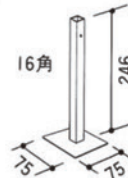

# ATTACHMENT

アタッチメント

●アームAL-J1

●パネル  
(H2400パネルも別注にて承ります)

●縦窓付パネル

●横窓付パネル

●ドア付パネル

●アーム用支持足AL-WS

(各パネルともポリ合板・ビニールクロス・布クロス・木目調・マジッククロスがございます)

●アーム用支持足AL-SS (壁面用)

●アーム用支持足AL-CS

●T型アーム AL-J2 (H.2100)  
AL-J2S (H.1800)

●十字型アーム AL-J3 (H.2100)  
AL-J3S (H.1800)

●L型アーム AL-J4 (H.2100)  
AL-J4S (H.1800)

●フリーアーム AL-J5 (H.2100)  
AL-J5S (H.1800)

●ストッパー AL-H1

●T型ストッパー AL-H2

●ストッパー AL-H3

●L型ストッパー AL-H4

●フリーストッパー AL-H5

●オフィス用支持フレーム上部足 AL-OS

●オフィス用支持フレーム AL-OF

●支持アーム AL-J7A

●エンドアーム AL-J9

●下部足 AL-KS

●ボーダー H-HB

●格子ボーダー H-KB

●斜めボーダー H-NB9

0012・0081・0051  
0021・006・009・003