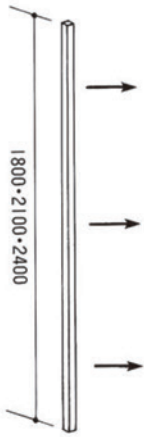

ATTACHMENT

アタッチメント

●アームAL-J1