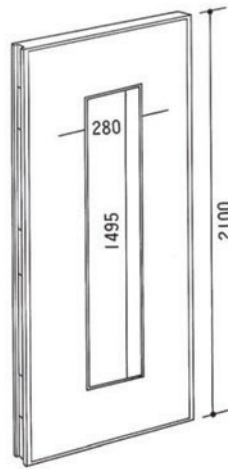

マジッククロスパネル(H-MG・W1500×H1200) .....	4枚
アーム(AL-J1S) .....	4本
十字型アーム(AL-J3S) .....	1本
アーム用支持足・丸(AL-CS) .....	4本
エンドアーム(AL-J9・H1800) .....	4本
エンドアーム(AL-J9・H600) .....	8本

- 印刷の都合上商品の色が多少変わることがあります。又、商品向上のため細部を若干変更することがありますのでご了承ください。
- オーダーの際はシリーズ記号と番号でご指定ください。

# ATTACHMENT

アタッチメント

●アームAL-J1

●パネル  
(H2400パネルも別注にて承ります)

●縦窓付パネル

●横窓付パネル

●ドア付パネル

●アーム用支持足AL-WS

(各パネルともポリ合板・ビニールクロス・布クロス・木目調・マジッククロスがございます)

●アーム用支持足AL-SS (壁面用)

●アーム用支持足AL-CS

●T型アーム AL-J2 (H.2100)  
AL-J2S (H.1800)

●十字型アーム AL-J3 (H.2100)  
AL-J3S (H.1800)

●L型アーム AL-J4 (H.2100)  
AL-J4S (H.1800)

●フリーアーム AL-J5 (H.2100)  
AL-J5S (H.1800)