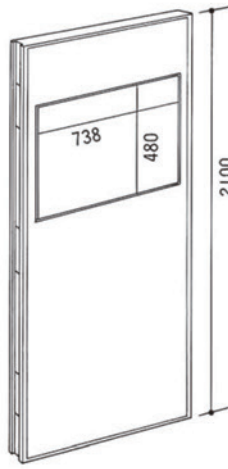

マジッククロスパネル(H-MG・W1500×H1200) .....	4枚
アーム(AL-J1S) .....	4本
十字型アーム(AL-J3S) .....	1本
アーム用支持足・丸(AL-CS) .....	4本
エンドアーム(AL-J9・H1800) .....	4本
エンドアーム(AL-J9・H600) .....	8本

- 印刷の都合上商品の色が多少変わることがあります。又、商品向上のため細部を若干変更することがありますのでご了承ください。
- オーダーの際はシリーズ記号と番号でご指定ください。

# ATTACHMENT

アタッチメント

●アームAL-J1

●パネル  
(H2400パネルも別注にて承ります)

●縦窓付パネル

●横窓付パネル

●ドア付パネル

●アーム用支持足AL-WS

(各パネルともポリ合板・ビニールクロス・布クロス・木目調・マジッククロスがございます)

●アーム用支持足AL-SS (壁面用)

●アーム用支持足AL-CS

●T型アーム AL-J2 (H.2100)  
AL-J2S (H.1800)

●十字型アーム AL-J3 (H.2100)  
AL-J3S (H.1800)

●L型アーム AL-J4 (H.2100)  
AL-J4S (H.1800)

●フリーアーム AL-J5 (H.2100)  
AL-J5S (H.1800)