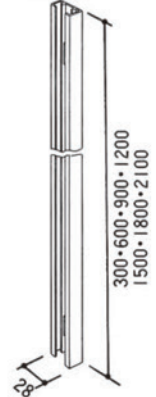

# ATTACHMENT

アタッチメント

●アームAL-J1

●パネル  
(H2400パネルも別注にて承ります)

●縦窓付パネル

●横窓付パネル

●ドア付パネル

●アーム用支持足AL-WS

(各パネルともポリ合板・ビニールクロス・布クロス・木目調・マジッククロスがございます)

●アーム用支持足AL-SS (壁面用)

●アーム用支持足AL-CS

●T型アーム AL-J2 (H.2100)  
AL-J2S (H.1800)

●十字型アーム AL-J3 (H.2100)  
AL-J3S (H.1800)

●L型アーム AL-J4 (H.2100)  
AL-J4S (H.1800)

●フリーアーム AL-J5 (H.2100)  
AL-J5S (H.1800)

●ストッパー AL-H1

●T型ストッパー AL-H2

●ストッパー AL-H3

●L型ストッパー AL-H4

●フリーストッパー AL-H5

●オフィス用支持フレーム上部足 AL-OS

●オフィス用支持フレーム AL-OF

●支持アーム AL-J7A

●エンドアーム AL-J9

●下部足 AL-KS

●ボーダー H-HB

●格子ボーダー H-KB

●斜めボーダー H-NB9

0012・0081・0051  
0021・006・009・003