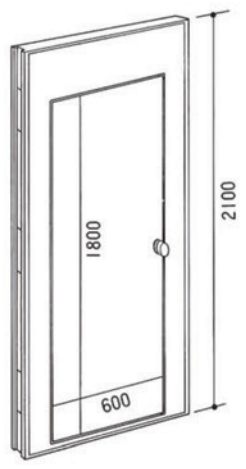

マジッククロスパネル(H-MG・W1500×H1200) .....	4枚
アーム(AL-J1S) .....	4本
十字型アーム(AL-J3S) .....	1本
アーム用支持足・丸(AL-CS) .....	4本
エンドアーム(AL-J9・H1800) .....	4本
エンドアーム(AL-J9・H600) .....	8本

- 印刷の都合上商品の色が多少変わることがあります。又、商品向上のため細部を若干変更することがありますのでご了承ください。
- オーダーの際はシリーズ記号と番号でご指定ください。

# ATTACHMENT

アタッチメント

●アームAL-J1

●パネル  
(H2400パネルも別注にて承ります)

●縦窓付パネル

●横窓付パネル

●ドア付パネル

●アーム用支持足AL-WS

(各パネルともポリ合板・ビニールクロス・布クロス・木目調・マジッククロスがございます)

●アーム用支持足AL-SS (壁面用)

●アーム用支持足AL-CS

●T型アーム AL-J2 (H.2100)  
AL-J2S (H.1800)

●十字型アーム AL-J3 (H.2100)  
AL-J3S (H.1800)

●L型アーム AL-J4 (H.2100)  
AL-J4S (H.1800)

●フリーアーム AL-J5 (H.2100)  
AL-J5S (H.1800)