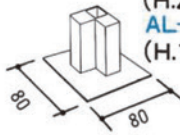

(各パネルともポリ合板・ビニールクロス・布クロス・木目調・マジッククロスがございます)

●アーム用支持足AL-SS (壁面用)

●アーム用支持足AL-CS

●T型アーム AL-J2 (H.2100)  
AL-J2S (H.1800)

●十字型アーム AL-J3 (H.2100)  
AL-J3S (H.1800)

●L型アーム AL-J4 (H.2100)  
AL-J4S (H.1800)

●フリーアーム AL-J5 (H.2100)  
AL-J5S (H.1800)