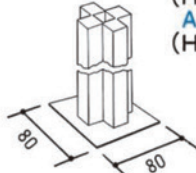

(各パネルともポリ合板・ビニールクロス・布クロス・木目調・マジッククロスがございます)

●アーム用支持足AL-SS (壁面用)

●アーム用支持足AL-CS

●T型アーム AL-J2 (H.2100)  
AL-J2S (H.1800)

●十字型アーム AL-J3 (H.2100)  
AL-J3S (H.1800)

●L型アーム AL-J4 (H.2100)  
AL-J4S (H.1800)

●フリーアーム AL-J5 (H.2100)  
AL-J5S (H.1800)