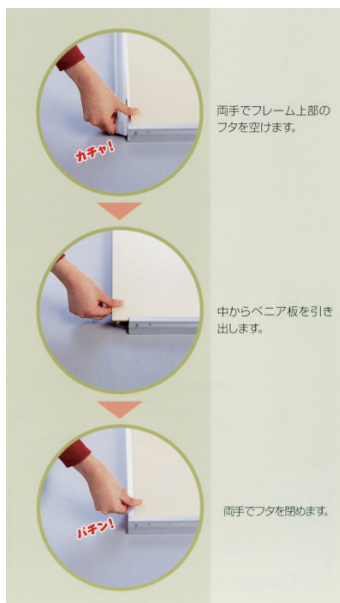

汚れや破損にも低コストで対応できます。

パネルの交換がとてもイージー!!

PAT.P

EZ PANEL

イージーパネル

イベント会場のブース設営から、売り場、オフィスなど高い汎用性で人気のアルファシリーズに新シリーズが登場しました。その名も「EZ PANEL」。
パネルを囲むフレームがワンタッチで開閉可能となっており、誰でも一人で簡単にパネルを取り替えることができます。

■ アタッチメント

- 印刷の都合上商品の色が変わることがあります。
- 又、商品向上のため一部変更することがありますのでご了承ください。
- オーダーの際はシリーズ記号と番号でご指定ください。
- 商品向上のためデザイン機能を変更する場合があります。