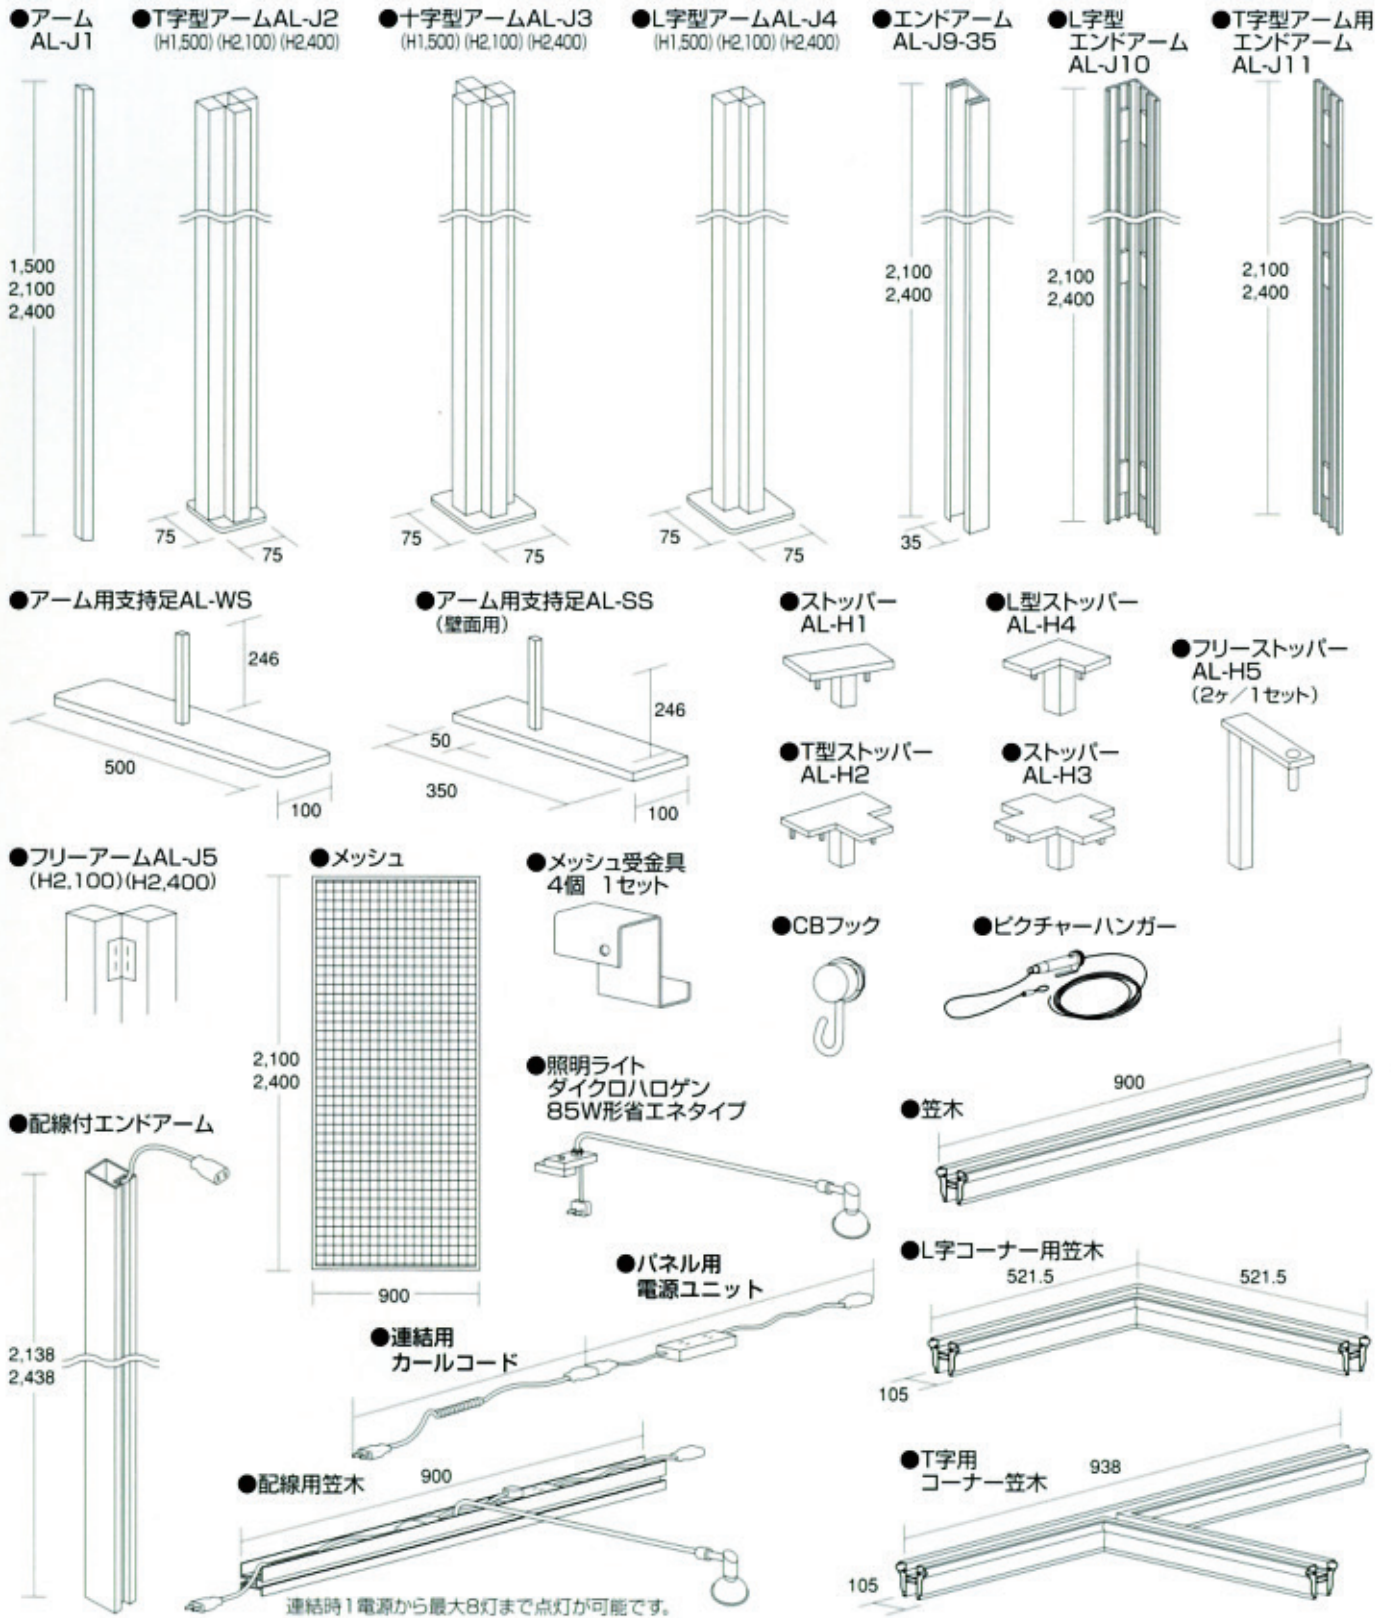

汚れや破損にも低コストで対応できます。

パネルの交換がとてもイージー!!

PAT.P

EZ PANEL

イージーパネル

イベント会場のブース設営から、売り場、オフィスなど高い汎用性で人気のアルファシリーズに新シリーズが登場しました。その名も「EZ PANEL」。
パネルを囲むフレームがワンタッチで開閉可能となっており、誰でも一人で簡単にパネルを取り替えることができます。

■ アタッチメント

- 印刷の都合上商品の色が変わることがあります。
- 又、商品向上のため一部変更することがありますのでご了承ください。
- オーダーの際はシリーズ記号と番号でご指定ください。
- 商品向上のためデザイン機能を変更する場合があります。